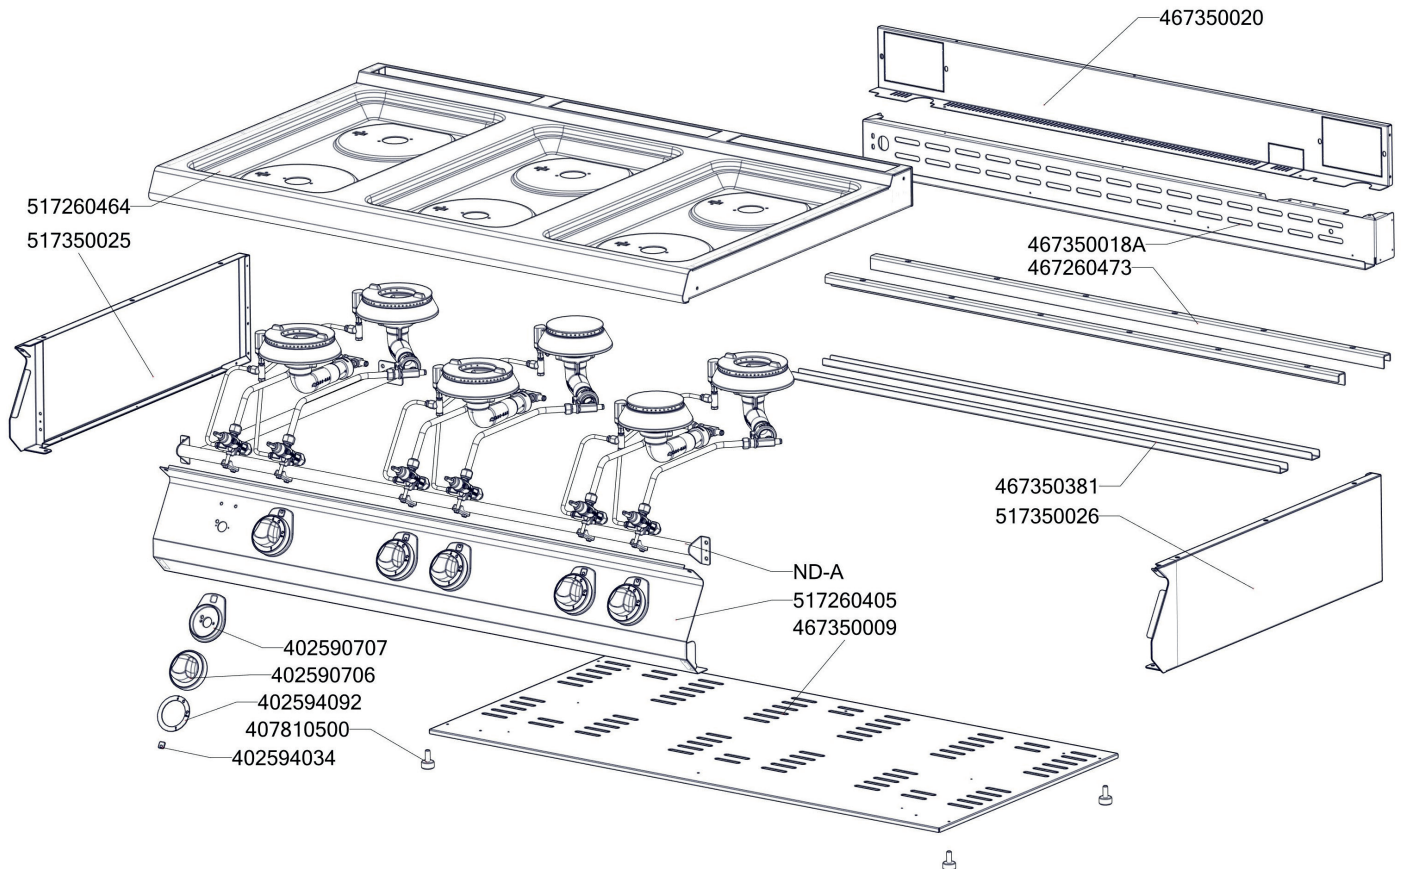

Exploded view

SP-7012 G

ROZKRES 1/1

Exploded view

SP-7012 G

POLOŽKA	ČÍSLO
Kohout plynový - se svorkou 1/2" + pilot	404500120
Těsnící kroužek kohoutu FT-G prům.10 mm	404525100
Matka převlečná kohoutu FT-G prům. 10 mm	404520000
Šroubení 6 mm BR-G	404520050
Koleno hořáku ARC S651 "E" 7.5 kW	404000405
Koleno hořáku ARC S651 "D" 4.5 kW	404000402
Držák trysky ARC S651	404000406
Tělo hořáku ARC S651 "D" 4.5 kW	404000401
Tělo hořáku ARC S651 "E" 7.5 kW	404000404
Rozprašovač hořáku ARC S651 "D" 4.5 kW	404000400
Rozprašovač hořáku ARC S651 "E" 7.5 kW	404000403
Pilot ARC S651 - blok	404000409
Pilot ARC S651 - těsnění	404000410
Pilot ARC S651 - matice termočlánku	404000413
Pilot ARC S651 - mezikus	404000411
Tělo pilotního hořáku ARC s tryskou 40	402525148
Termočlánek ARC S651 L=750	404000408
Pilot ARC S651 - regulace vzduchu	404000412
Převlečná matice ARC 04 - 10 mm	402525181
Šroub zaslepovací ARC S651	404000414
O - kroužek S651	404000407
Těsnící kroužek ARC 04 - 10 mm	402525182
Rošt litinový pro ARC hořáky L 700	408701101
Tryska č.4 vel. 205	401100018
Tryska č.4 vel. 150	401100017
Regulační knoflík chrom L700 G	402590706
Podložka regulačního knoflíku L700 chrom	402590707
Samolep. etiketa se stupnicí SP700 G	402594092
Samolepící značka - sporák	402594034
Rošt komínku L700 posmaltovaný - nákup	408700105
NM70009 Dno modulu 7120	467350009
NM70018 Zadní výztuha plyn 7120	467350018
NM70020 Zadní kryt 7120	467350020
NM70381 výztuha dna L7012	467350381
SP70473 výztuha desky SPS-7012	467260473
polotovar NM70025 levá bočnice topu L700	517350025
polotovar NM70026 pravá bočnice topu L700	517350026
SP70169 trubka přívodní pozink SP-7012 G s maticemi	527260975
polotovar SP70247 SP trubka med d10mm H1	517260247
polotovar SP70249 SP trubka med d6mm PILOT1	517260249
polotovar SP70250 SP trubka med d6mm PILOT2	517260250
polotovar SP70248 SP trubka med d10mm H2	517260248
polotovar SP70405 přední panel s dorazy SP-7012 G - bodování	517260405
polotovar SP71121 vrchní deska SP-7012 G - čištěná	517261121